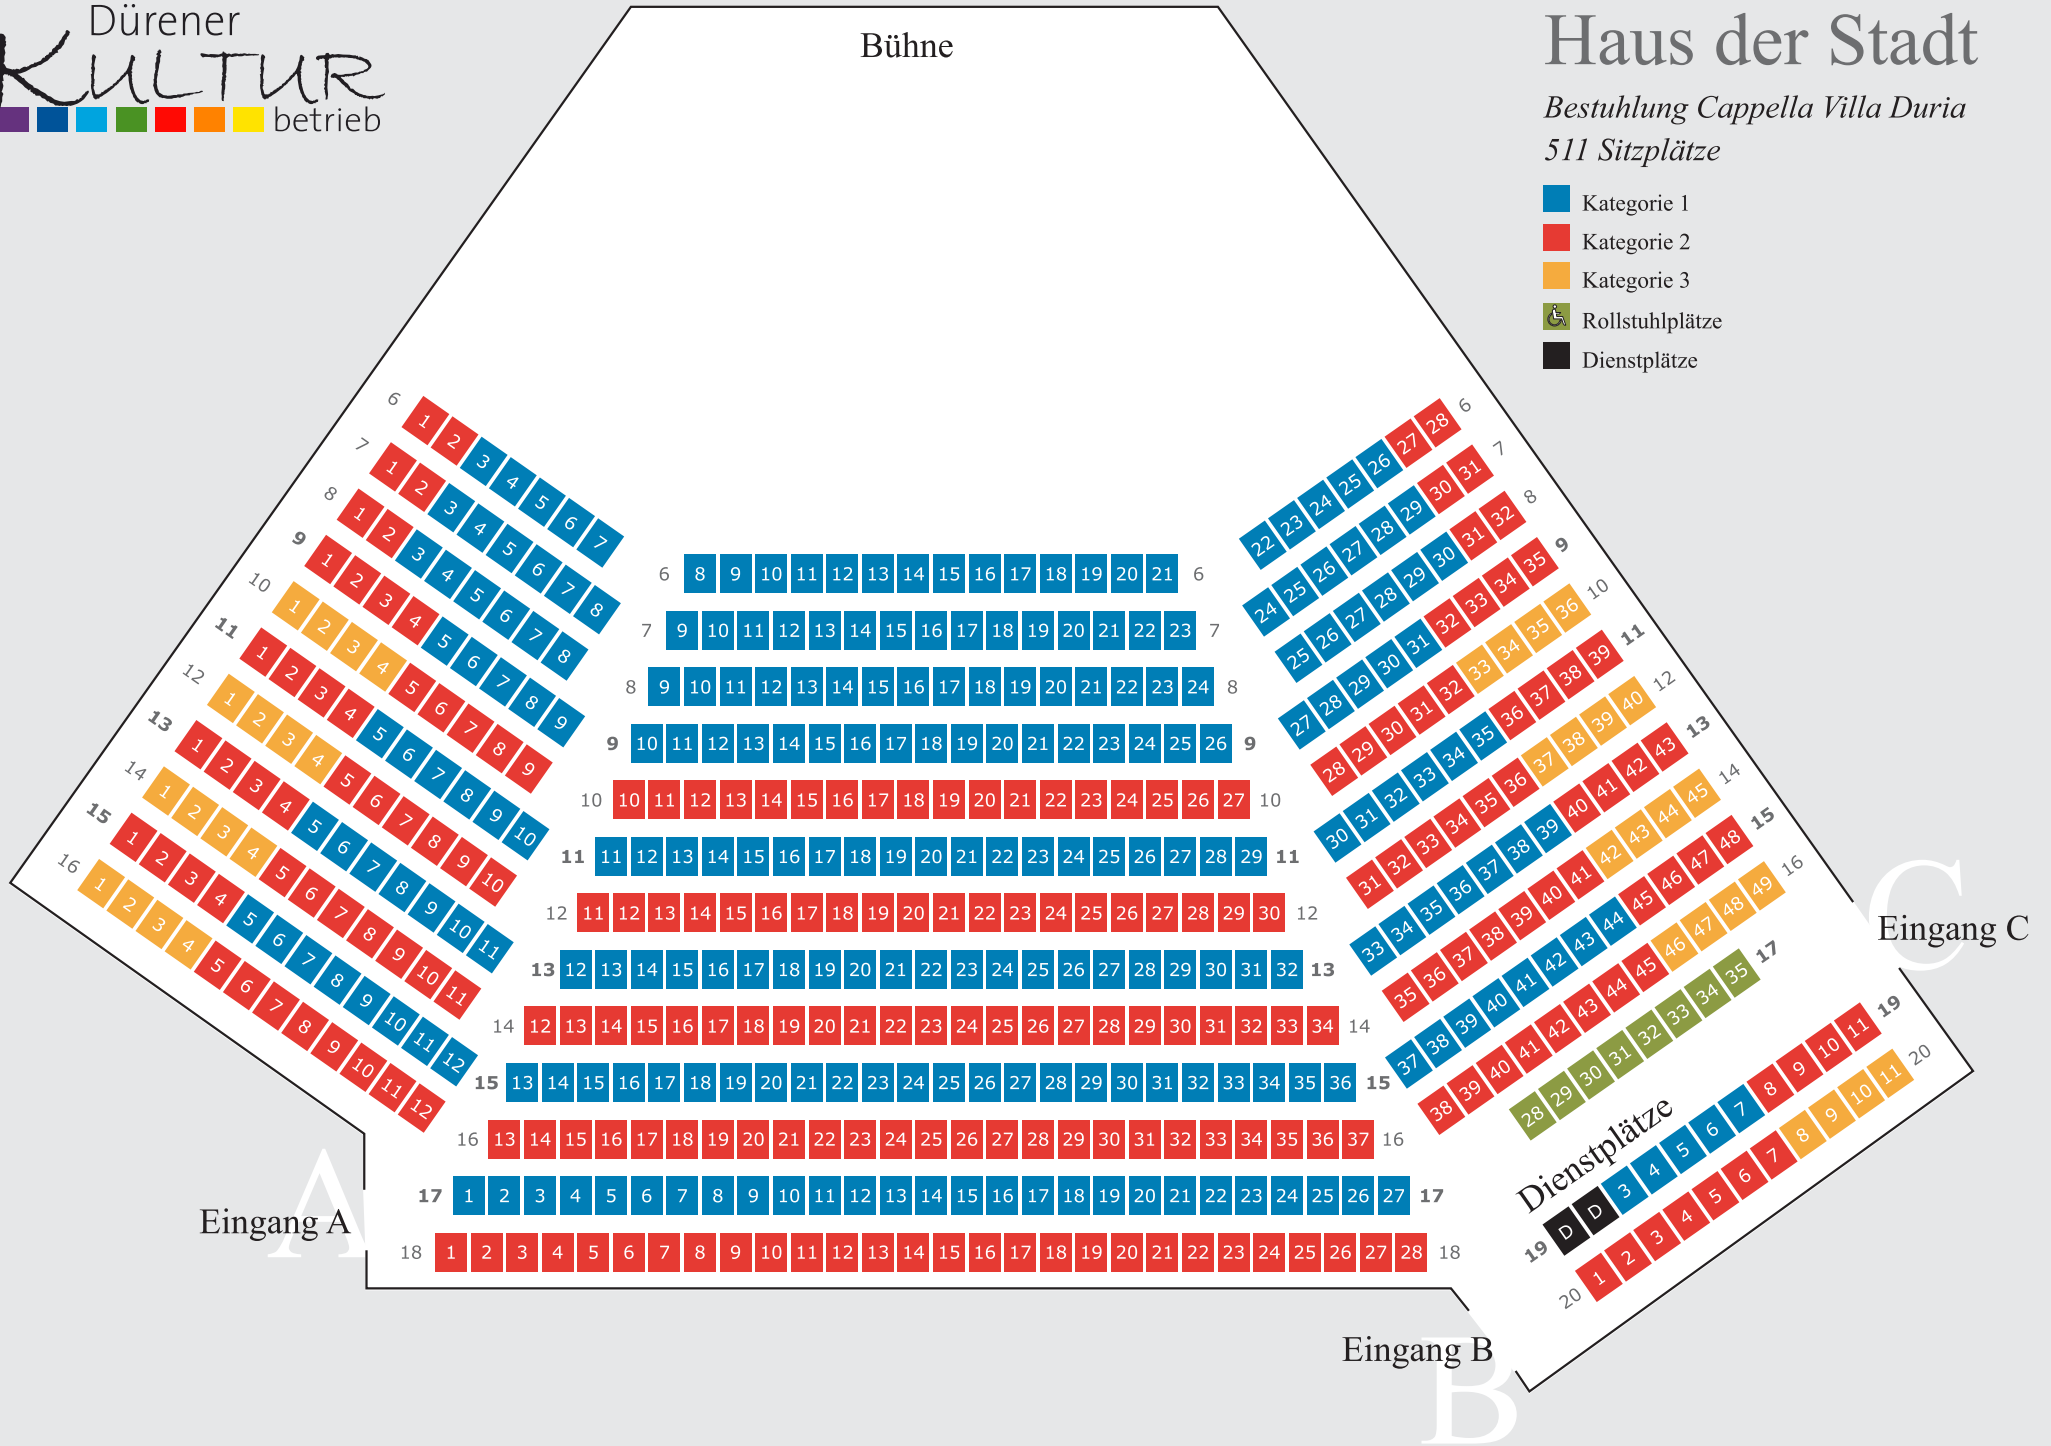

Bühne

Haus der Stadt

Bestuhlung Cappella Villa Duria
 511 Sitzplätze

- Kategorie 1
- Kategorie 2
- Kategorie 3
- Rollstuhlplätze
- Dienstplätze

Eingang A

Eingang B

Eingang C

Dienstplätze